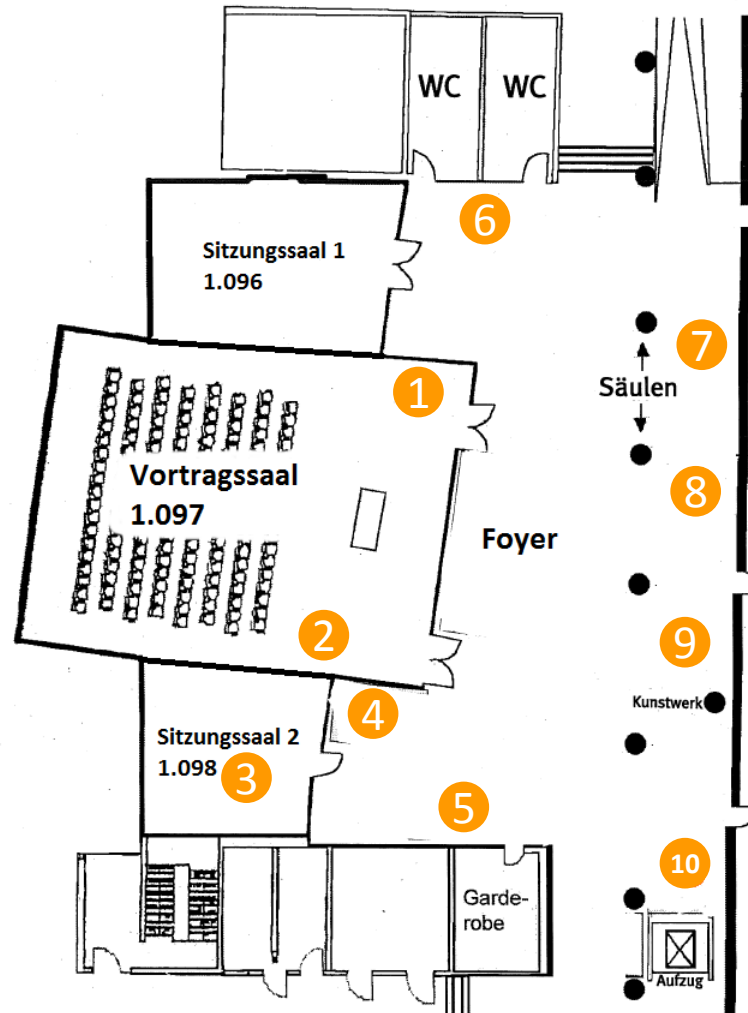

LARISSO 1

Steuerung und Visualisierung etc. von Vorhersagen in RP

HUGO & FLIPPER 2

Steuerung und Visualisierung etc. von Vorhersagen in BY

LISA 3

Visualisierung von Daten im LILA-Format

MeteoViewer 4

Visualisierung von meteorolog. Messdaten und Vorhersagen

LARSIM - MATLAB 5

Steuerung von LARSIM sowie Ergebnisanalyse

JAZE 6

Visualisierung und Editierung von WHM-Zustandsdateien

SPEMO 7

LARSIM-Modul zur Speicher- und Poldersteuerung

Profound 8

Quantitative Bewertung von W- und Q-Vorhersagen

KARL 9

Visualisierung von Daten im KALA-Format

HVZ_SnowUpdate 10

Gebietsspezifische Nachführung der Schneezustände